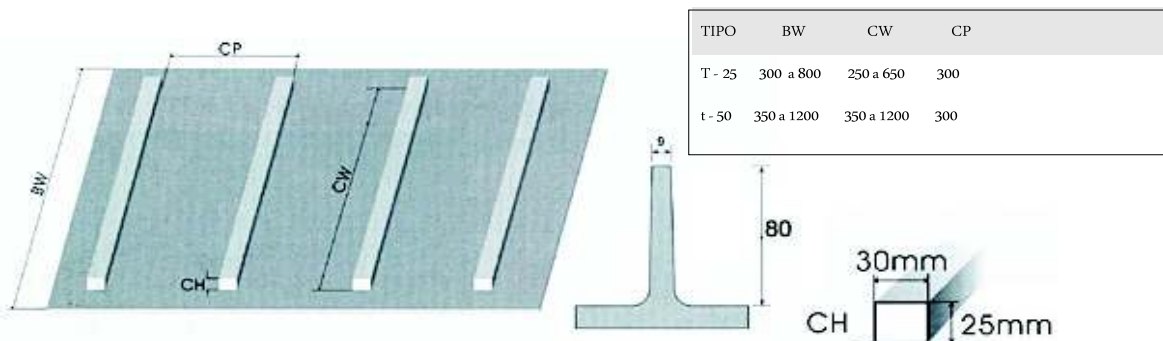

TIPOS DE CINTAS CON TACOS " T "