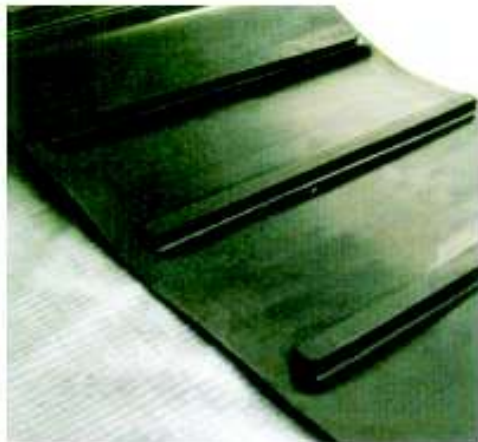

## BANDA PARA TRANSPORTE EN PLANO INCLINADO CON TACOS TIPO " T "

### APLICACION GENERAL

Banda utilizada para el transporte en plano inclinado de materiales tales como leña, heno, cristales, materiales reciclados, cajas, etc.

### CONSTRUCCION

Los tacos están vulcanizados a la banda con una base de ancho completo entre ellos, lo que permite que éstos tacos sean parte integral de la cubierta superior.

La carcasa, está constituida por folletas de caucho que unen las 2 telas de poliester nylon