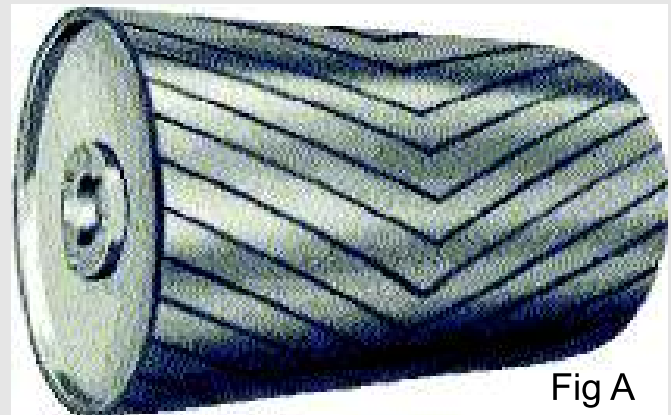

El revestimiento de rodillo con caucho ranurado en “ V “, se muestra en la figura A.

El caucho es de menor dureza que la de la banda transportadora, evitando el desgaste prematuro de la cinta, aumentando la tracción de ésta con el rodillo, no permitiendo que la banda patine.

Fig A

Fig B

Cinta transportadora con carga, en funcionamiento con rodillo tractor revestido