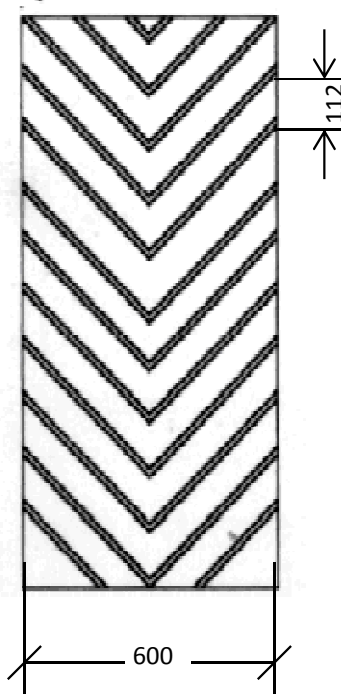

TIPO	Rodillo Tractor Rod de Cola Rod tensores		
	A en mm	B en mm	C en mm
Alto del Taco : 6 (mm)			
250/2	250	250	160
400/3	315	250	200
500/3	400	350	250
Alto del Taco : 12,5 / 15 (mm)			
250/2	300	250	200
400/3	350	315	250
500/3	500	400	350
Alto del Taco : 25 / 32 (mm)			
250/2	300	215	250
400/3	400	350	315
500/3	500	400	350
640/4	600	500	400

APLICACION GENERAL :

Utilizadas para el transporte en plano inclinado.

CONSTRUCCION :

- BANDA BASE : EP 250/2 Capas 4 mm X 2 mm – Espesor total 7 mm.
- TACOS EN " V " : Alto del taco 6 mm .
- Ancho de la banda : 600 mm