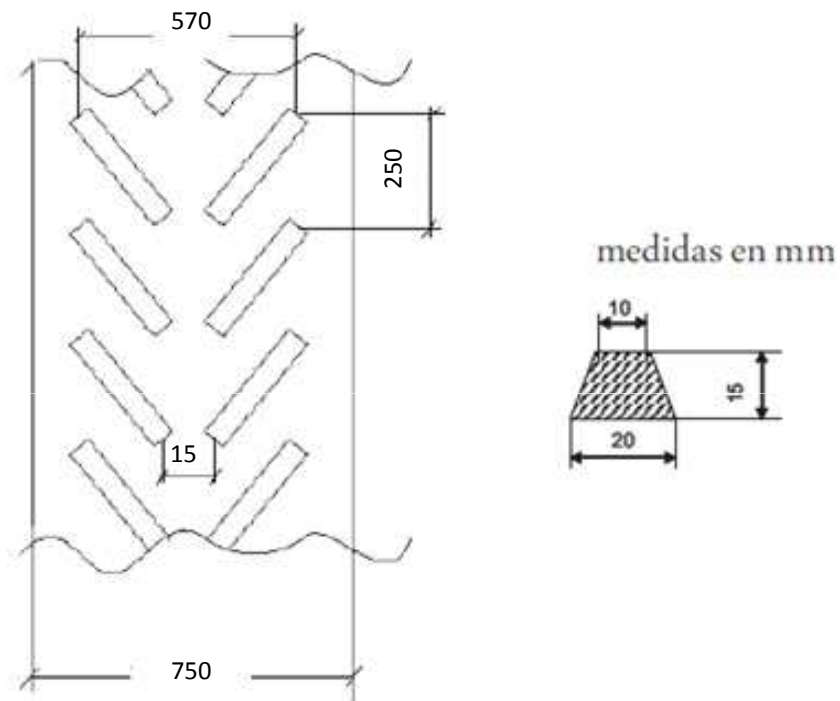

Medidas en mm

TACO

Fotografía de Banda Chevron V 6

Cintas Transportadoras **MULTIBANDAS**

Ensenada – ZONA FRANCA LA PLATA. Prov. de Bs. As. (C.P. 1925)
T.E. : 0221-468-0010 / 11 /12 - multibandas@multibandasarg.com.ar

www.multibandasarg.com.ar

BANDA CHEVRON V15 - 750

APLICACION GENERAL :

Utilizadas para el transporte en plano inclinado.

CONSTRUCCION :

- BANDA BASE : EP 400/3 Capas 4 mm X 2 mm – Espesor total 8 mm.

-TACOS EN " V " : Alto del taco 15 mm con base truncada.

BANDA CHEVRON V15 - 1000

APLICACION GENERAL :

Utilizadas para el transporte en plano inclinado.

CONSTRUCCION :

- BANDA BASE : EP 400/3 Capas 4 mm X 2 mm – Espesor total 8 mm.
- TACOS EN " V " : Alto del taco 15 mm con base truncada.
- Ancho de la banda : 1000 mm