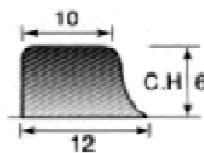

Medidas en mm

TACO