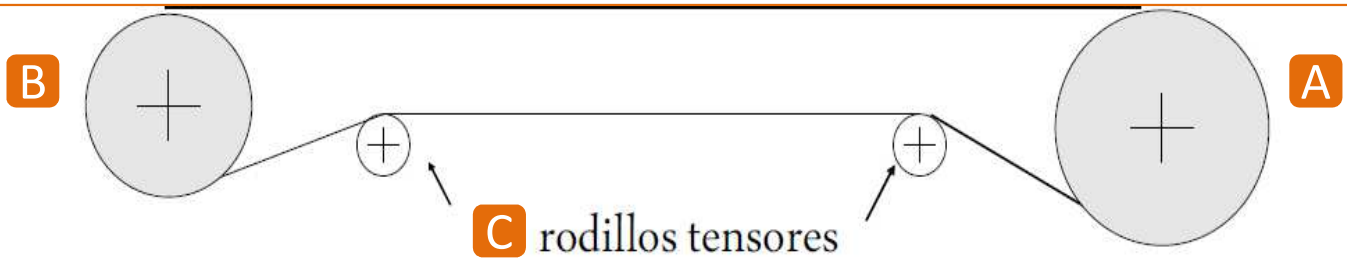

Cintas Transportadoras **MULTIBANDAS**

Ensenada – ZONA FRANCA LA PLATA. Prov. de Bs. As. (C.P. 1925)
 T.E. : 0221-468-0010 / 11 /12 - multibandas@multibandasarg.com.ar

www.multibandasarg.com.ar

DIAMETRO MINIMO ADMISIBLE DE LOS RODILLOS PARA BANDA CHEVRON

TIPO	Rodillo Tractor Rod de Cola Rod tensores		
	A en mm	B en mm	C en mm
Alto del Taco : 6 (mm)			
250/2	250	250	160
400/3	315	250	200
500/3	400	350	250
Alto del Taco : 12,5 / 15 (mm)			
250/2	300	250	200
400/3	350	315	250
500/3	500	400	350
Alto del Taco : 25 / 32 (mm)			
250/2	300	215	250
400/3	400	350	315
500/3	500	400	350
640/4	600	500	400

APLICACION GENERAL :

Utilizadas para el transporte en plano inclinado.

CONSTRUCCION :

- BANDA BASE : EP 250/2 Capas 4 mm X 2 mm – Espesor total 7 mm.
- TACOS EN " V " : Alto del taco 6 mm .
- Ancho de la banda : 600 mm