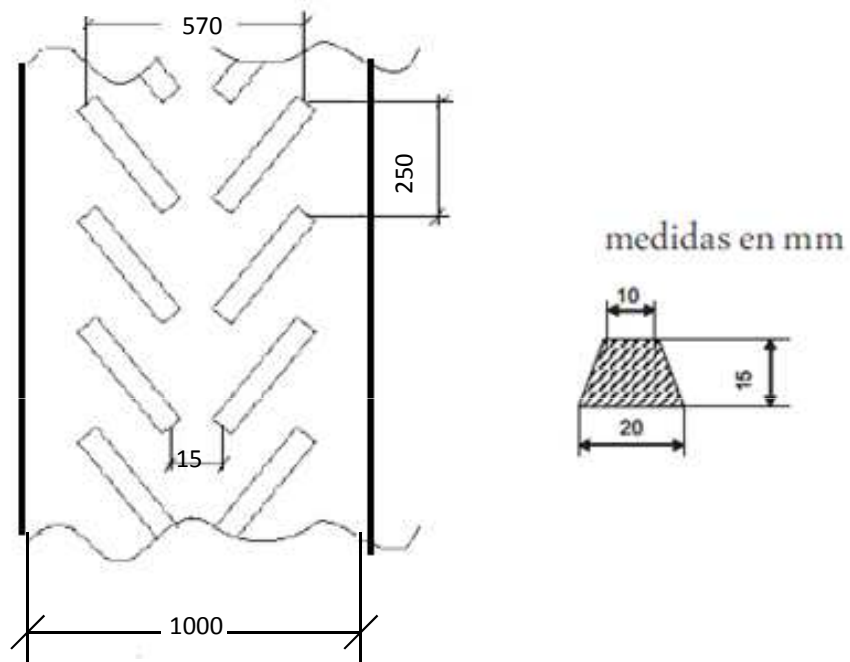

Fotografía de Banda Chevron V 15

Cintas Transportadoras **MULTIBANDAS**

Ensenada – ZONA FRANCA LA PLATA. Prov. de Bs. As. (C.P. 1925)
T.E. : 0221-468-0010 / 11 /12 - multibandas@multibandasarg.com.ar

www.multibandasarg.com.ar

BANDA CHEVRON V15 - 1000

APLICACION GENERAL :

Utilizadas para el transporte en plano inclinado.

CONSTRUCCION :

- BANDA BASE : EP 400/3 Capas 4 mm X 2 mm – Espesor total 8 mm.
- TACOS EN " V " : Alto del taco 15 mm con base truncada.
- Ancho de la banda : 1000 mm